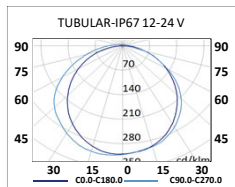

## LUMINARIAS ESTANCAS • LED TUBULAR IP-67 12-24 V EFICIENCIA ECONOMICA

18W-36W-47W

ALTA EFICIENCIA,  
BAJO CONSUMO

CONEXION RAPIDA

ESTANCA LED  
TUBULAR-IP67 12-24 V

<b>Montaje</b>	Adosado/Suspendido.
<b>Fuente de luz</b>	Módulos lineales LED SMD
<b>Sistema óptico</b>	Difusor y cuerpo resistentes a los rayos UVA. Temperatura de color 4000K estandar. Bajo consulta: 3000K, 6000K.
<b>Distribución luminosa</b>	Directa.
<b>Equipo eléctrico</b>	Equipo de control electrónico (EEI=A+). PF>0,95.
<b>Materiales</b>	Cuerpo: Policarbonato. Reflector: Acero lacado en blanco. Difusor: Policarbonato opal longitudinal irrompible.
<b>Acabado</b>	Cuerpo: blanco.
<b>Accesorios</b>	Set de suspensión 2 uds. Bajo consulta: Conexión de línea continua de múltiples luminarias.
<b>Beneficios</b>	Luminaria estanca compacta. Luminaria LED con equipo de control electrónico integrado. Optima curva de iluminación, iluminación homogénea. CRI (Ra) >80. Bajo consumo y alta eficiencia. No precisa mantenimiento. Larga vida de trabajo >50.000 horas. Cuidadosa con el medio ambiente, no contiene mercurio. Posibilidad de incluir entrada y salida de cable para líneas continuas. <b>Conector rápido de alimentación eléctrica sin necesidad de abrir la lumaria.</b>

4700 lm  
100 lm/W  
>80 Ra

### REFERENCIA

REFERENCIA	Flujo Luminoso lm	Potencia W	Eficiencia LED + Driver lm/W	Temperatura de color CCT (K)	Tamaño mm
TON231K8G  TUBULAR-S-IP67-18W 12V 1800lm/840 TR	1800	18	100	4000	662
TON333K6G  TUBULAR-M-IP67-36W 12V 3600lm/840 TR	3600	36	100	4000	1242
TON434K7G  TUBULAR-L-IP67-48W 12V 4700lm/840 TR	4700	47	100	4000	1533
TON241K8G  TUBULAR-S-IP67-18W 24V 1800lm/840 TR	1800	18	100	4000	662
TON343K6G  TUBULAR-M-IP67-36W 24V 3600lm/840 TR	3600	36	100	4000	1242
TON444K7G  TUBULAR-L-IP67-47W 24V 4700lm/840 TR	4700	47	100	4000	1533
15620002 ACC. SET DE SUSPENSION (2 PIEZAS)	-	-	-	-	-
1563610L001 INC.ELECTRIFICACION LINEA CONTINUA LC EST/ONIX SLC/HF	-	-	-	-	-