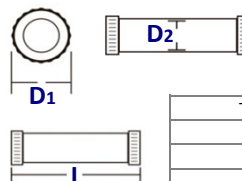

### ACCESORIOS INCLUIDOS

Garras transparentes

Rápida conexión/desconexión

Garras para montaje adosado

Montaje suspendido

Montaje adosado

TAMAÑO mm	D1	D2	L
TUBULAR-S	66	60	672
TUBULAR-M	66	60	1252
TUBULAR-L	66	60	1543

### REFERENCIA

REFERENCIA	Flujo Luminoso lm	Potencia W	Eficiencia LED + Driver lm/W	Temperatura de color CCT (K)	Tamaño mm
TON231K8G  TUBULAR-S-IP67-18W 12V 1800lm/840 TR	1800	18	100	4000	662
TON333K6G  TUBULAR-M-IP67-36W 12V 3600lm/840 TR	3600	36	100	4000	1242
TON434K7G  TUBULAR-L-IP67-48W 12V 4700lm/840 TR	4700	47	100	4000	1533
TON241K8G  TUBULAR-S-IP67-18W 24V 1800lm/840 TR	1800	18	100	4000	662
TON343K6G  TUBULAR-M-IP67-36W 24V 3600lm/840 TR	3600	36	100	4000	1242
TON444K7G  TUBULAR-L-IP67-47W 24V 4700lm/840 TR	4700	47	100	4000	1533
15620002 ACC. SET DE SUSPENSION (2 PIEZAS)	-	-	-	-	-
1563610L001 INC.ELECTRIFICACION LINEA CONTINUA LC EST/ONIX SLC/HF	-	-	-	-	-