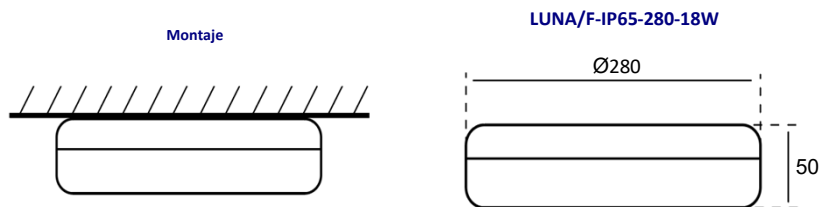

Lux-May

CIRCULARES ADOSABLES IP65

ADOSABLE CIRCULAR IP65
LUNA/F-IP65

LUNA/F-IP65

Montaje	Adosado.
Lámparas	LED SMD. Temperatura de color seleccionable: 3000K, 4000K, 6000K.
Sistema óptico	Difusor.
Distribución luminosa	Ángulo de apertura 120°.
Equipo eléctrico	Equipo de control electrónico EEI=A++. PF>0,95.
Materiales	Cuerpo: Policarbonato color blanco. Difusor: Policarbonato.
Beneficios	Larga vida de trabajo >50.000 horas. Grado de protección IP65. Índice de rendimiento de color Ra>80.
Acabado	Blanco.

CODIGO	REFERENCIA	Potencia	Flujo luminoso	Eficiencia LED mod + Driver	Temperatura de color de color CCT (K)	IP
LNA1F2K1B	LUNA/F-280-IP65-18W 2100lm/830-840-860	W 18	2100	117	3000K, 4000K, 6000K	IP 65