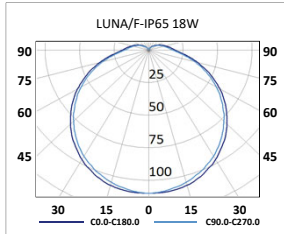

Lux-May

CIRCULARES ADOSABLES IP65

ADOSABLE CIRCULAR IP65
LUNA/F-IP65

LUNA/F-IP65

Montaje	Adosado.
Lámparas	LED SMD. Temperatura de color seleccionable: 3000K, 4000K, 6000K.
Sistema óptico	Difusor.
Distribución luminosa	Ángulo de apertura 120°.
Equipo eléctrico	Equipo de control electrónico EEI=A++. PF>0,95.
Materiales	Cuerpo: Policarbonato color blanco. Difusor: Policarbonato.
Beneficios	Larga vida de trabajo >50.000 horas. Grado de protección IP65. Índice de rendimiento de color Ra>80.
Acabado	Blanco.

CODIGO	REFERENCIA	Potencia	Flujo luminoso	Eficiencia LED mod + Driver	Temperatura de color de color CCT (K)	IP
LNA1F2K1B	LUNA/F-280-IP65-18W 2100lm/830-840-860	W 18	2100	117	3000K, 4000K, 6000K	IP 65