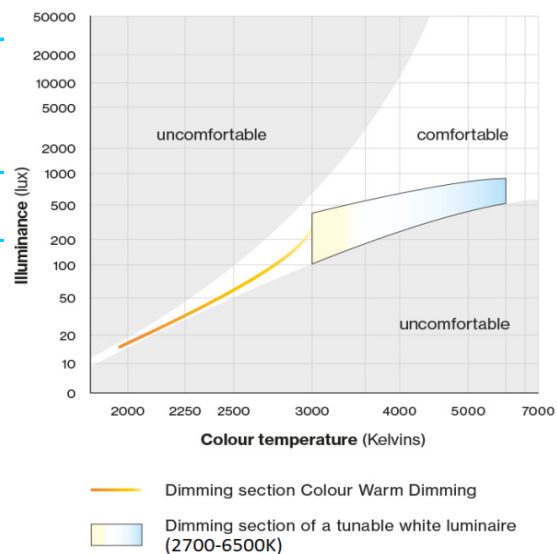

### EFICAZ COMO GERMICIDA, CAPAZ DE ELIMINAR VIRUS Y BACTERIAS

EMPOTRABLE LED  
PSB/LED+UV-C

<b>Montaje</b>	Empotrado.
<b>Fuente de luz</b>	Principal: Módulos lineales LED SMD  . Blanco Tunable 2700-6500K. Secundaria: Lámpara UV-C TC-L 36W  . (Lámpara incluida).
<b>Sistema óptico</b>	Difusor opal.
<b>Distribución luminosa</b> Distribución espectral de energía de la fuente de luz	Directa. 1 lámpara de 36W. esteriliza un área de <b>30m<sup>2</sup></b> en un periodo aprox. de <b>1-3 h</b> 
<b>Equipo eléctrico</b>  <b>CONTROL ILUMINACION</b> 	Equipo de control electrónico (EEI=A+). PF>0,95 Se incluyen <b>dos mandos a distancia independientes</b> , uno para iluminación general y otro para esterilización, con el fin de evitar errores y exposiciones no deseadas a los rayos UV-C. <b>Cambio de temperatura de color</b> mediante mando a distancia (incluido), para garantizar uniformidad de color con el resto de luminarias de la sala. <b>Variación del flujo lumínico de 10%-100%</b> (estandar) mediante mando a distancia (incluido). Bajo pedido <b>0%-100%</b> . <b>Retardo de la esterilización</b> mediante el mando a distancia incluido (10 s / 30 s / 1 min ó 5 min). Programación del tiempo de <b>esterilización</b> mediante el mando a distancia incluido (30 min / 1 h / 2 h ó 3h). <b>Sensor de presencia</b> incluido. <b>Apagado automatico</b> de la lámpara UV-C al detectar movimiento. Bajo pedido, regulación DALI y Kit de emergencia (1 o 3 horas).
<b>Materiales</b>	Cuerpo: Aluminio extruido lacado en blanco de diseño profesional con tiras rígidas de Led de alta eficiencia. Marco de luminaria: Aluminio extruido lacado en blanco de diseño profesional. Difusor: Policarbonato opal de fácil limpieza.
<b>Acabado</b>	Cuerpo: Marco color blanco RAL9003.
<b>Accesorios</b>	Bajo pedido, muelles para techos de escayola, accesorio para empotrar en escayola, pladur, accesorios personalizados para techos ocultos, clip-in, etc...
<b>Beneficios lumínicos</b>	Optima curva de iluminación, iluminación homogénea en todo el área de proyección. Bajo consumo y alta eficiencia. Larga vida de trabajo >50.000 horas.
<b>Beneficios germicidas</b>	Eficaz como germicida, capaz de eliminar virus y bacterias. Una Lámpara de 36W. Es capaz de esterilizar un área de 30 m <sup>2</sup> en un periodo de tiempo de entre 1 y 3 horas. Sistema de seguridad por desconexión automática mediante detector de presencia integrado en la luminaria.