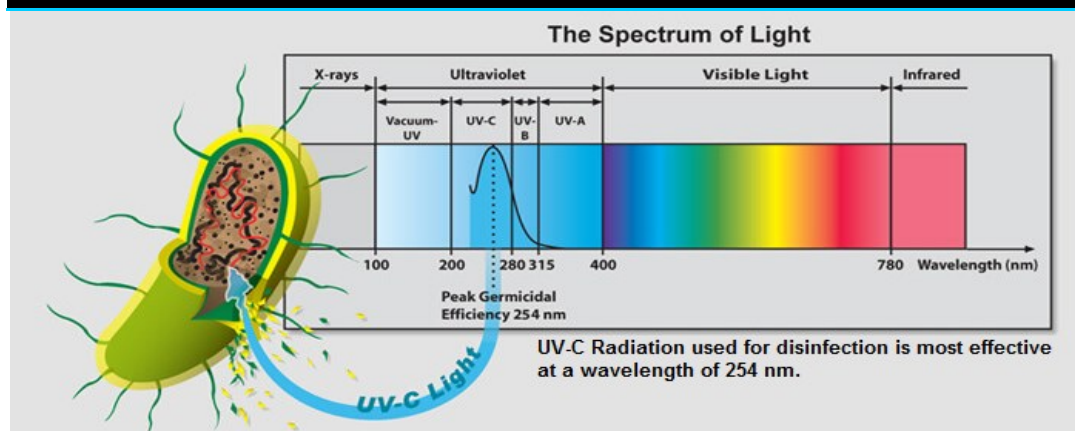

### EFICAZ COMO GERMICIDA, CAPAZ DE ELIMINAR VIRUS Y BACTERIAS

**Cocinas**

**Baños**

**Comedores**

**Locales públicos**

**Mayor seguridad mediante el detector de presencia**  
 La luminaria desconecta automáticamente la luz germicida en el momento en que detecta movimiento.

- Evite irradiar personas o animales con la luz UVC.
- Solo utilice la esterilización cuando no haya nadie en la sala.
- Para una mayor eficiencia, la radiación debe ser directa. Las sombras reducen su eficacia.