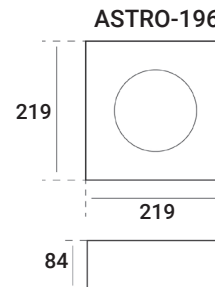

ASTRO ADOSABLE | SURFACE ASTRO

ES

Montaje: Adosable.

Fuente de luz: Módulos compactos LED COB VOSSLÖH.
Temperatura de color 4000K.
Disponible, 3000K, 5000K.

Sistema óptico: Reflector aluminio brillante facetado. Cristal transparente (modelo estándar ASTRO/TR). Disponible, cristal opal (modelo ASTRO/OPAL).

Distribución luminosa: Directa.

Equipo eléctrico: Equipo de control electrónico. PF>0,95. Disponible, regulación 1-10V o DALI y/o kit de emergencia (1-3h).

Materiales: Cuerpo: Aluminio extruido lacado en blanco. Reflector: Aluminio brillante. Difusor: Cristal templado.

Acabado: Color blanco RAL 9003.

EN

Mounting: Surface.

Light source: LED compact modules COB VOSSLÖH.
Temperature color 4000K.
Available, 3000K, 5000K.

Optical system: Faceted bright aluminium reflector. Transparent glass (ASTRO/TR standard model). Available, opal glass (ASTRO/OPAL model).

Light distribution: Direct.

Electrical equipment: Electronic control gear. PF>0,95. Available, dimmable electronic control gear 1-10V or DALI and/or emergency kit (1-3h).

Materials: Body: Aluminum extruded lacquered in white. Reflector: Bright aluminium. Diffuser: Tempered glass.

Surface finish: White RAL 9003.

FLICKER
FREE

ESTANDAR/STANDARD

DISPONIBLE/AVAILABLE

CONFIGURACION ONLINE ONLINE CONFIGURATION