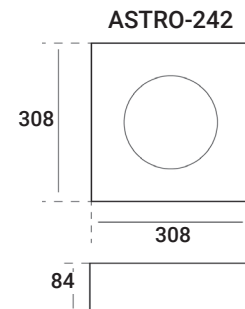

ASTRO ADOSABLE | SURFACE ASTRO

ES

Montaje: Adosable.

Fuente de luz: Módulos compactos LED COB VOSSLÖH.
Temperatura de color 4000K.
Disponible, 3000K, 5000K.

Sistema óptico: Reflector aluminio brillante facetado. Cristal transparente (modelo estándar ASTRO/TR). Disponible, cristal opal (modelo ASTRO/OPAL).

Distribución luminosa: Directa.

Equipo eléctrico: Equipo de control electrónico. PF>0,95. Disponible, regulación 1-10V o DALI y/o kit de emergencia (1-3h).

Materiales: Cuerpo: Aluminio extruido lacado en blanco. Reflector: Aluminio brillante. Difusor: Cristal templado.

Acabado: Color blanco RAL 9003.

EN

Mounting: Surface.

Light source: LED compact modules COB VOSSLÖH.
Temperature color 4000K.
Available, 3000K, 5000K.

Optical system: Faceted bright aluminium reflector. Transparent glass (ASTRO/TR standard model). Available, opal glass (ASTRO/OPAL model).

Light distribution: Direct.

Electrical equipment: Electronic control gear. PF>0,95. Available, dimmable electronic control gear 1-10V or DALI and/or emergency kit (1-3h).

Materials: Body: Aluminum extruded lacquered in white. Reflector: Bright aluminium. Diffuser: Tempered glass.

Surface finish: White RAL 9003.

FLICKER
FREE

ESTANDAR/STANDARD

DISPONIBLE/AVAILABLE

CONFIGURACION ONLINE ONLINE CONFIGURATION