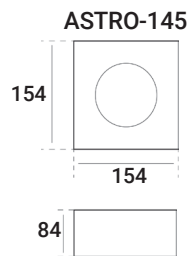

ASTRO ADOSABLE | SURFACE ASTRO

ES

Montaje: Adosable.

Fuente de luz: Módulos compactos LED COB VOSSLÖH.
Temperatura de color 4000K.
Disponible, 3000K, 5000K.

Sistema óptico: Reflector aluminio brillante facetado. Cristal transparente (modelo estándar ASTRO/TR). Disponible, cristal opal (modelo ASTRO/OPAL).

Distribución luminosa: Directa.

Equipo eléctrico: Equipo de control electrónico. PF>0,95. Disponible, regulación 1-10V o DALI y/o kit de emergencia (1-3h).

Materiales: Cuerpo: Aluminio extruido lacado en blanco. Reflector: Aluminio brillante. Difusor: Cristal templado.

Acabado: Color blanco RAL 9003.

EN

Mounting: Surface.

Light source: LED compact modules COB VOSSLÖH.
Temperature color 4000K.
Available, 3000K, 5000K.

Optical system: Faceted bright aluminium reflector. Transparent glass (ASTRO/TR standard model). Available, opal glass (ASTRO/OPAL model).

Light distribution: Direct.

Electrical equipment: Electronic control gear. PF>0,95. Available, dimmable electronic control gear 1-10V or DALI and/or emergency kit (1-3h).

Materials: Body: Aluminum extruded lacquered in white. Reflector: Bright aluminium. Diffuser: Tempered glass.

Surface finish: White RAL 9003.

FLICKER
FREE

ESTANDAR/STANDARD

DISPONIBLE/AVAILABLE

CONFIGURACION ONLINE ONLINE CONFIGURATION